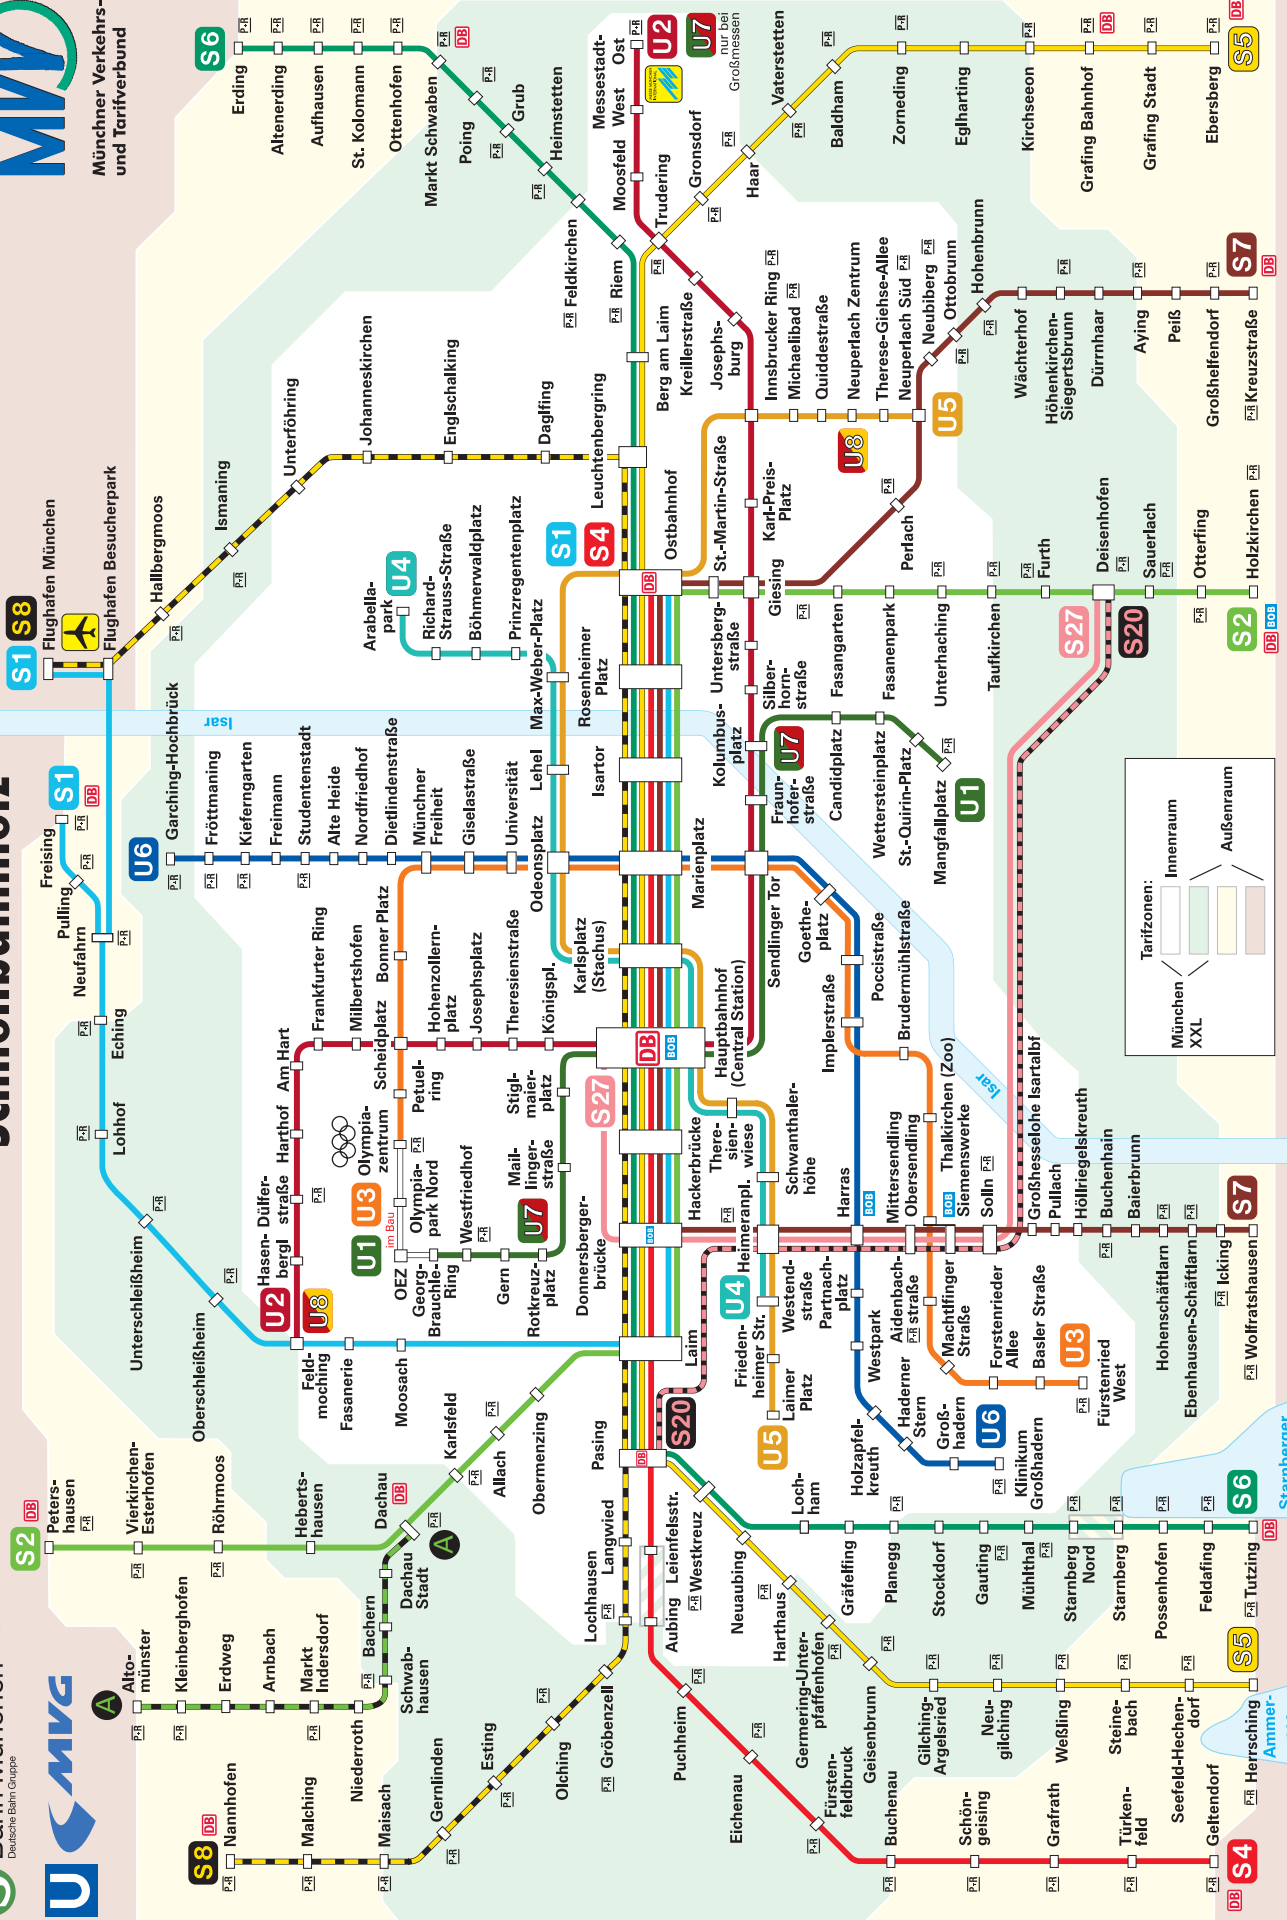

Schnellbahnnetz

S-Bahn-Liniennummern gültig bis 11.12.2004!