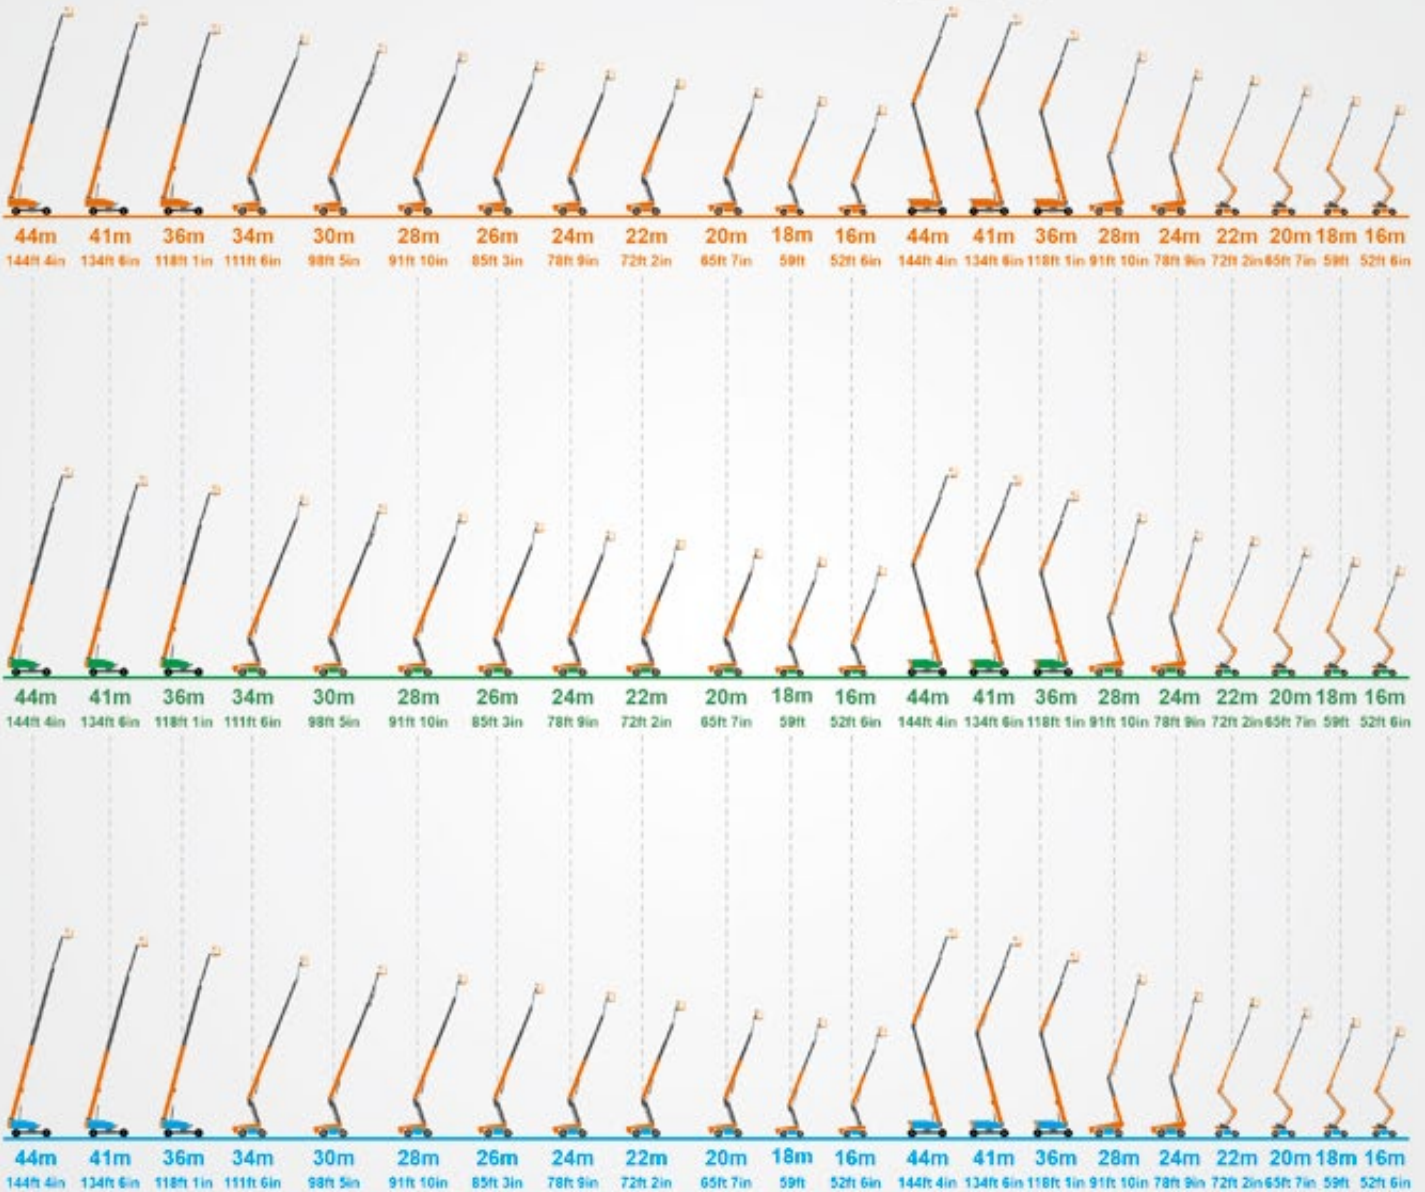

SCHERENBÜHNENMARKT ++ NEUE TRANSPORTEINHEITEN ++ LIEBHERR-JUBILÄUM

DINGLI

Exceed · New Height

Verbrenner

Elektrisch

Hybrid

Schwerlast
250kg - 454kg
551lb - 1000lb

Arbeitshöhe

50

53

PANORAMA

- 05 **Messekalender**
- 07 **Neuste Nachrichten**
China-Strafzölle kommen / Yama Saha und Aichi / Magni Deutschland mit Direktvertrieb

MASCHINEN

- 24 **Warm oder kalt?**
Mobilkranneheiten und -einsätze, viele davon im Tandem, hat Alexander Ochs.
- 32 **Die jährliche Bescherung**
Was sich bei Scherenbühnen tut, weiß Rüdiger Kopf.
- 42 **Von A nach B für A und B**
Kran & Bühne präsentiert neuste Transporteinheiten für Maschinen: Arbeitsbühne, Ballast oder Baumaschine.
- 59 **Huch, 3,60 Meter hoch!**
Ikonische Ingenieurskunst: Mammoet bringt sein bisher größtes Modell im Maßstab 1:50 raus, den LG1750 SX3 von Liebherr.

Sanys 4.000-Tonnen-Mobilkran SAC40000T, ab Seite 24

MENSCHEN

- 50 **Zwischen Gestern und Morgen**
Von Kirchdorf in die Welt: Liebherr feiert 75-jähriges Jubiläum. Rüdiger Kopf informiert.
- 55 **EINBLICK**
Unser Foto des Monats und weitere Kurzmeldungen aus aller Welt
- 56 **BRANCHENLINKS**
Kran & Bühnes Liste wichtiger Internetadressen
- 60 **K&B LADEN**
Um die Ecke gefunkt / Biokompatible Schmierstoffe / Kettenzug für eine Tonne / Windkraft-Fundament mit Schwerkraft
- 61 **KLEINANZEIGEN**
- 66 **VORSCHAU & IMPRESSUM**

24 TITELTHEMA

Palumbo demontiert Masten einer Yacht mit GMK5250XL-1 und GMK7450 in Neapel