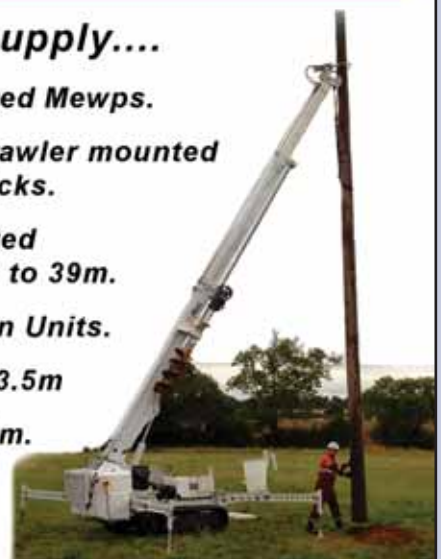

**Truck Mounted  
Cranes. 21m to 39m.**

**Pole Erection Units.**

**Landrover 13.5m**

**Iveco 4x4 20m.**

**LOLORS.**

**Repairs.**

**www.cumberlanduk.co.uk**

**Tel: 01536 529 876**